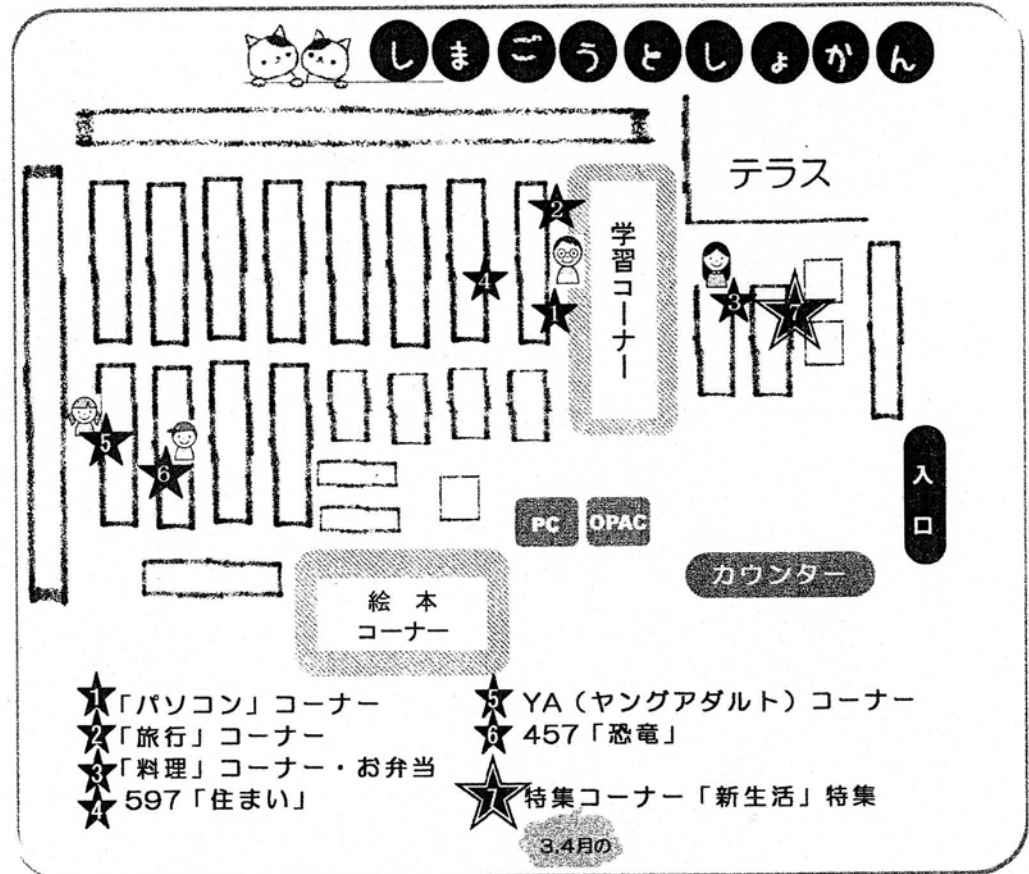

本・雑誌の検索・ご予約は、北九州市立図書館のホームページへ
<https://www.toshokan.city.kitakyushu.jp/>