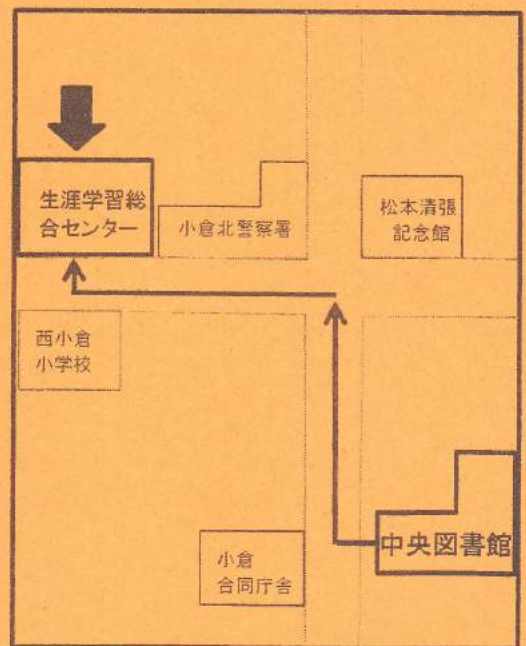

もよおしもの

9/7 (金) おはなしマーチのおはなし会

11:00-11:30 えほん・えいこのおはなし・てあそび
パネルシアター・工作 ほか

9/21 (金) 森のおはなし会

11:00-11:30 パネルシアター・エプロンシアター
ペープサート・えほん・かみしばい ほか

9/28 (金) ムーミンのおはなし会

11:00-11:30 リコーダー演奏・えほん・かみしばい
えいこのえほん・てあそび・うた ほか